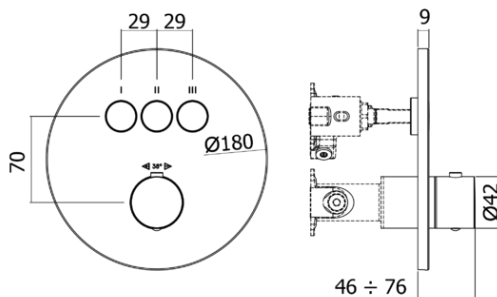

## DESCRIZIONE | DESCRIPTION

- Set esterno termostatico incasso doccia (3 funzioni) completo di:
  - corpo termostatico (con cartuccia termostatica)
  - piastra tonda in metallo Ø180mm
  - manopola tonda
- External set for concealed thermostatic shower mixer (3 functions) complete with:
  - thermostatic mixer body (with thermostatic cartridge)
  - round metal wall plate Ø180mm
  - round handle